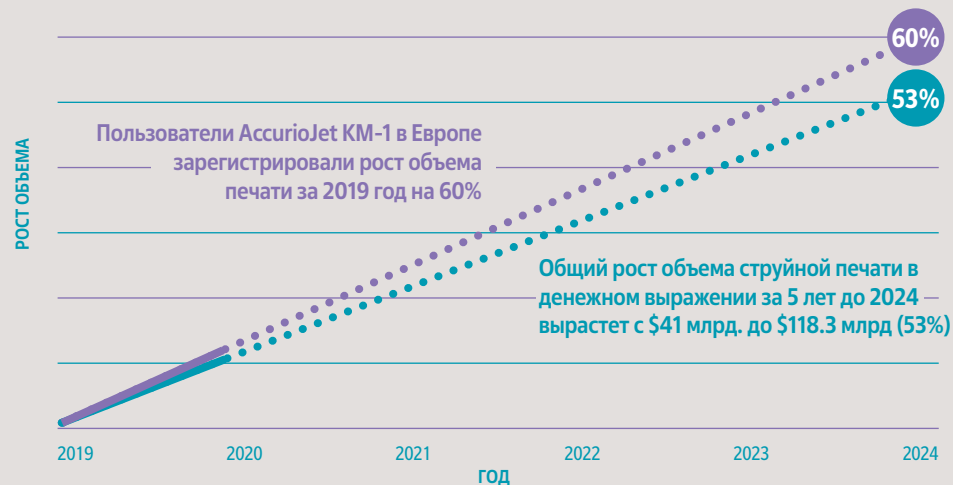

KONICA MINOLTA

ФАКТЫ и ЦИФРЫ

AccurioJet KM-1e заполняет разрыв между офсетом и цифрой

ТРЕХКРАТНЫЙ РОСТ УСТАНОВОК ЗА ГОД!
Konica Minolta почти **утроила** количество **инсталляций** KM-1(e) на европейском рынке за **FY 2019 (Апр 19 – Мар 20)** в сравнении с **FY 2018 (Апр 18 – Мар 19)**

Мнения пользователей...

«**Качество печати лучше, чем в офсете. В дополнении к тому, что отходы сведены к минимуму**»

Arndt Eschenlohr, экс-президент PLS Print Logistic Services GmbH, Германия

«**Рынок продолжает развиваться в сторону роста количества коротких тиражей, которые мы переводим с офсета на AccurioJet KM-1. Это позволяет нам извлечь выгоду из способности машины соответствовать офсетному качеству при более быстрой оборачиваемости и большей эффективности и значительной экономии ресурсов**»

Andrzej Nowak, директор по развитию Chroma, Польша

Струйная печать самый растущий сегмент рынка, факторы роста:

- Наличие **масштабируемой и надежной** однопроходной технологии
- Выбор в качестве **основной технологии** печати высокого качества
- **Высокая производительность** и низкие общие затраты открывают широкие перспективы на рынке адресного маркетинга

ПЕРСПЕКТИВЫ СТРУЙНОЙ ПЕЧАТИ